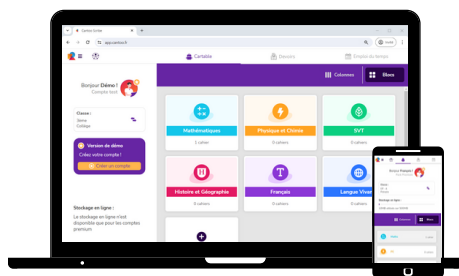

Une maîtrise des outils mathématiques et acquisition des savoirs fondamentaux facilitée

Adapté aux besoins de l'élève

Un logiciel co-construit avec des ergothérapeutes, spécialisé dans la création de fonctionnalités permettant de booster la réussite scolaire des jeunes élèves DYS.

Des outils pratiques spécifiques aux matières, des outils dédiés aux textes ou encore de facilitation vocale pour suivre la méthodologie de l'enseignant-e en toute facilité.

Une seule et unique interface

De l'éditeur de texte aux outils spécifiques, il ne reste que l'essentiel dans un unique plan de travail pour une utilisation facile et intuitive.

Des cours bien classés

Organiser ses matières, ses cahiers et ses chapitres n'est plus un problème. Cantoo Scribe organise automatiquement tous les contenus de l'élève.

Infos techniques

Une interface très simple et ergonomique pour une prise en main directe et facile de toutes les fonctionnalités.

Cantoo Scribe - Abonnement annuel :
un compte utilisable en ligne ou hors ligne via l'application Cantoo Scribe sur ordinateur PC Windows ou macOS, chromebook, tablette ou smartphone.

Cantoo Scribe - Licence perpétuelle :
Version téléchargeable sur PC Windows ou macOS avec une activation sur un ordinateur utilisable hors ligne.

Cantoo Scribe - Licence éducation :
Licence en volume pour les professionnel·les de l'éducation.

Le numérique pour un monde plus inclusif

Plus d'informations sur ce produit sur www.kardi.fr
contact@kardi.fr