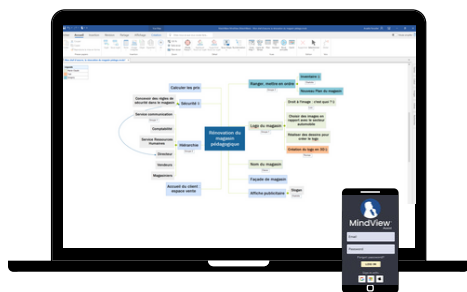

Prendre confiance dans
ses capacités à concevoir
et conduire des projets

simple et performant

Un logiciel facile à prendre en main pour tous les publics mais offrant d'innombrables possibilités de style et de mise en forme de vos cartes mentales et projets (WBS, Kanban, ligne de temps, Gantt, etc.) et un suivi avancé de vos projets avec un système de gestion des tâches ou encore un module de calcul.

Accessibilité optimisée

En plus des fonctionnalités d'aide à la lecture et l'écriture intégrées au logiciel, il est compatible avec de nombreux logiciels adaptés aux besoins particuliers et détient la certification AA du Digital Accessibility Center.

Outil collaboratif

La suite logicielle avec la version en ligne et l'application en font un outil collaboratif idéal pour la gestion de projets académiques ou professionnels en équipe.

Infos techniques

Version téléchargeable sur PC Windows ou macOS avec 2 activations sur ordinateur utilisable hors ligne + accès gratuit à la version en ligne et à l'application mobile Android et iOS.

Intégration avancée avec des logiciels tiers comme la suite Microsoft Office, Dragon Professional, JAWS, ZoomText, ou ClaroRead.

MindView AT Suite - Education 5 ans :

Licence par abonnement de 5 ans réservée aux élèves et étudiant-es.

MindView AT Suite - 3 ou 5 ans :

Licence par abonnement de 3 ou 5 ans pour un usage personnel ou professionnel.

Le numérique pour un monde plus inclusif

Plus d'informations
sur ce produit sur
www.kardi.fr
contact@kardi.fr